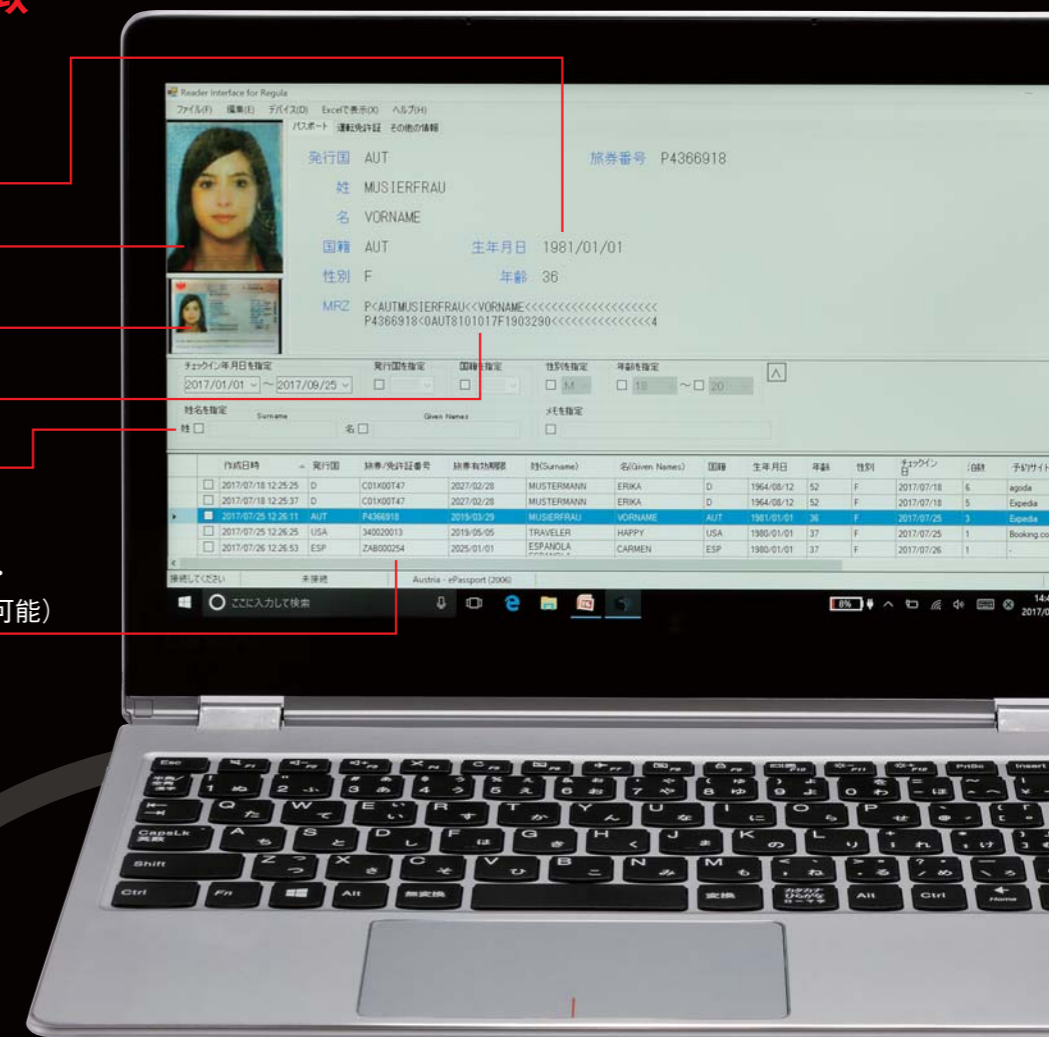

紫外線判別機 レイチェッカーD

15Wの
識別光で
フェイクを判別

クレジットカード、紙幣、印紙、商品券などのチェックに威力を発揮!

- 上から照射されるブラックライト(紫外線ランプ)に、紙幣、収入印紙、商品券、クレジットカードなどに施された特殊蛍光インクが反応します。
- 上のライトには15Wの強力なブラックライトを採用。明るい場所でも判別できます。
- 下に設けられたライトにより、紙幣の透かしを確認することができます。
- 本体はコンパクトなスタンド型。カウンターなど手近な場所に置いて使えます。

Document Reader Regula 7017

パスポート情報を瞬間記録。

パスポートを迅速&簡単スキャン。 旅券情報の記載・保管・検索を省力化します。

パスポートリーダーは、旅券に記載された文字情報(旅券番号、姓名、国籍、生年月日等)および画像情報(顔写真、署名等)を高速で読み取り、接続したPCにデータ保存します。
旅券を直接スキャンしてデータ化するので、記載ミスや記載漏れの心配はありません。また、MRZ情報はOCR処理によりテキストデータ化してフォーマットに保存されるため、管理や検索も容易です。
外国人宿泊者の多いホテルや旅館、旅行代理店など、旅券情報の保管が必要な業種の業務効率向上に貢献します。

スキャンの特徴

読取機能の特徴

自動テキスト分解機能
(国籍・旅券番号・姓名・生年月日・性別・年齢へ分割)

自動顔検出機能

パスポート全面表示

MRZ読取内容表示

検索内容設定欄

登録済データ検索内容表示
(宿泊登録サイト・宿泊数・部屋種別・禁煙/喫煙・グループの入力/検索が可能)

パスポートリーダーの導入メリット

- 軽量コンパクト**
 - ・およそ15cm×13cm×10cmで430g。
 - ・お客様(旅券保有者)の目の前で作業できるので、安心感を与えます。
 - ・カウンター下などに収まり、置き場所に困りません。
- 高速スキャン**
 - ・スキャンに要する時間はわずか2~3秒。
 - ・お客様(旅券保有者)をお待たせしません。
- デジタルデータで保存**
 - ・紙文書と異なり、破損や紛失のリスクが少なく、保管場所も取りません。
 - ・国籍・姓名・登録日など、さまざまな検索条件で検索可能です。
- 操作は簡単**
 - ・付属のUSBケーブルで本機とPCを接続するだけで準備完了。
 - ・スキャナーの原稿台にパスポートの身分証明ページを載せれば、自動的にスキャンが始まり、読み取ったデータはPCに保存されます。
 - ・PCから電源供給されるため、専用アダプターは不要です。